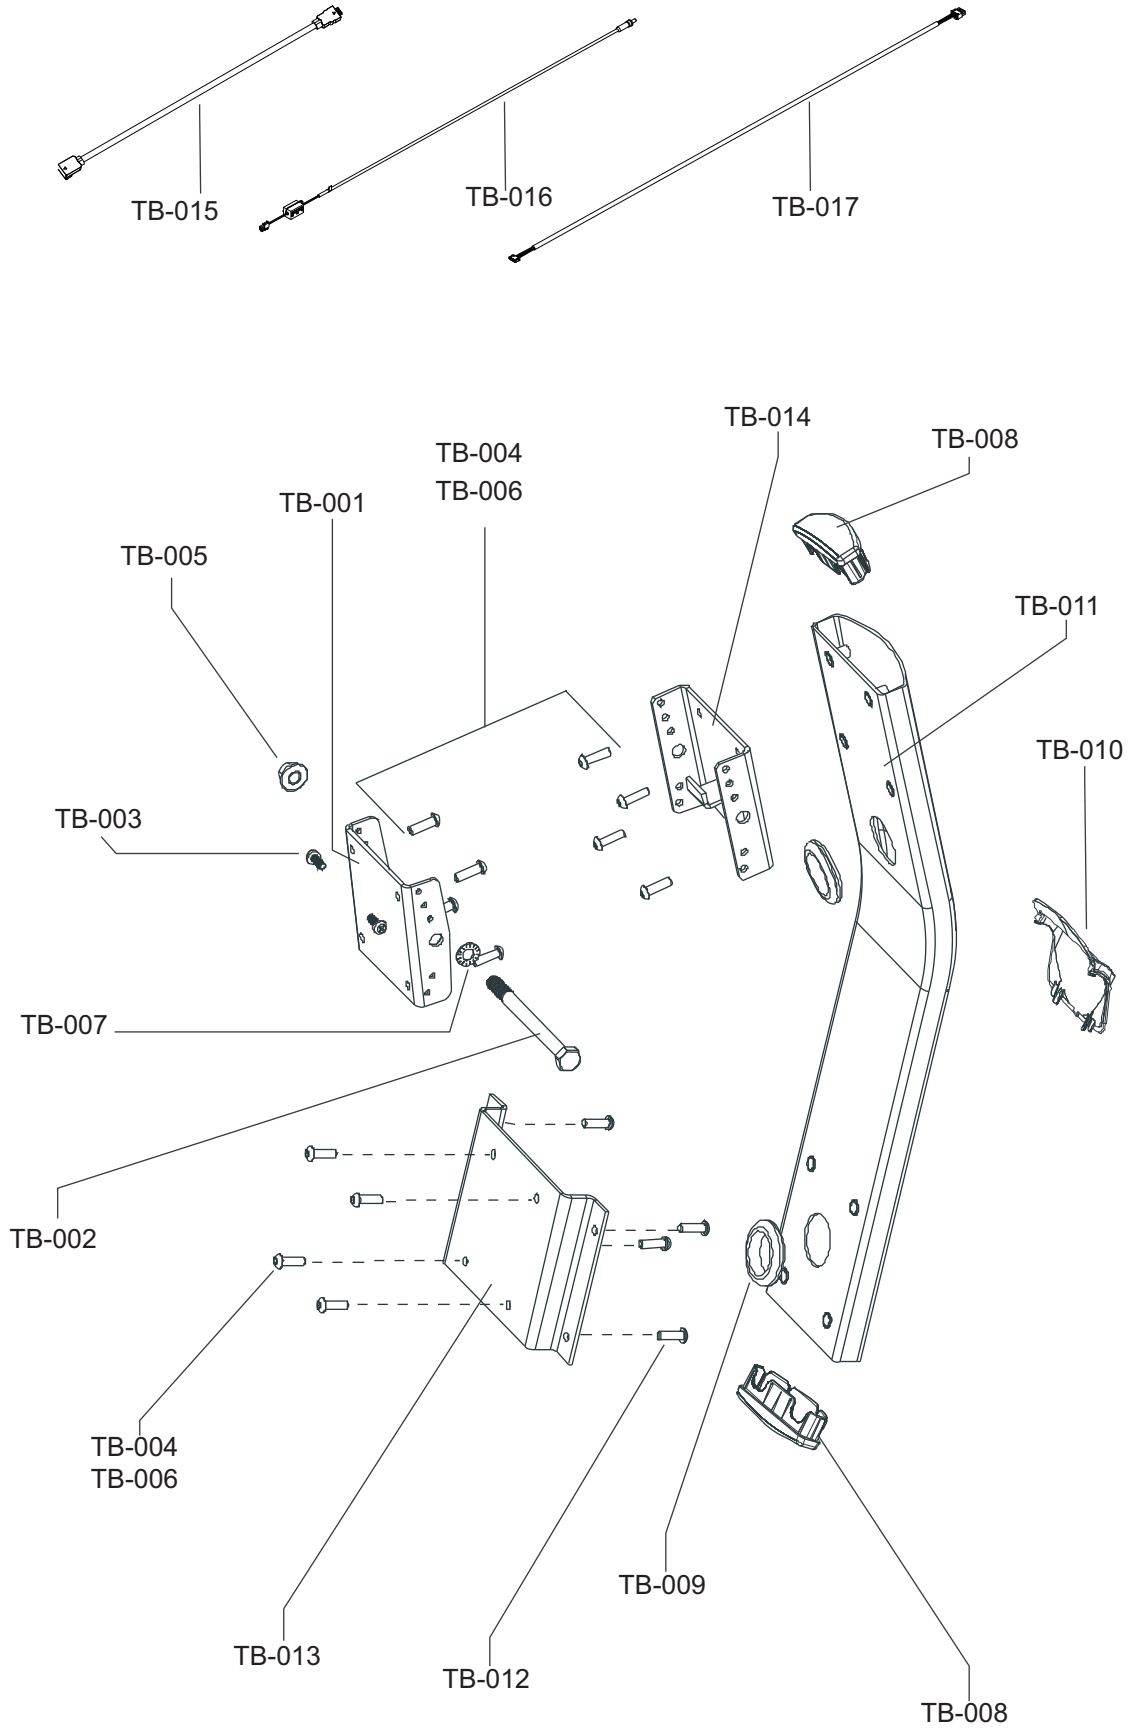

# DISCOVER TV BRACKET AND COMPONENTS

PARTS MANUAL  
09.10.13

# TV Bracket and Components

# TV Bracket and Components

---

## Parts List

Item	Version	Part Number	Description
TB-001	-01	AK71-00009-0000	WELDMENT: LCD HINGE; PURCH
	-02	AK71-00009-2400	WELDMENT: LCD HINGE; PURCH
TB-002	-01/-02	0017-00101-1956	LCD HINGE BOLT
TB-003	-01/-02	0017-00101-1972	HINGE ANGLE ADJUSTMENT SCREW
TB-004	-01/-02	0017-00101-2003	MOUNTING SCREW
TB-005	-01/-02	0017-00103-0334	HINGE BOLT NUT
TB-006	-01/-02	0017-00104-0488	WASHER ( <i>not shown</i> )
TB-007	-01/-02	0017-00104-0470	HINGE BOLT WASHER
TB-008	-01	0K71-01004-0000	CAP END
	-02	0K71-01004-2400	CAP END
TB-009	-01/-02	0K71-01005-0000	GROMMET: LCD ACCESS
TB-010	-01	0K71-01024-0000	COVER: LCD ACCESS
	-02	0K71-01024-2400	COVER: LCD ACCESS
TB-011	-01	AK71-00043-0000	ASSY: EXTRUSION W/DECAL
	-02	AK71-00043-2400	ASSY: EXTRUSION W/DECAL
TB-012	-01/-02	0017-00101-2022	TV MOUNTING BRACKET SCREW
TB-013	-01	0K71-01007-0000	BRKT: MOUNT LCD
	-02	0K71-01007-2400	BRKT: MOUNT LCD
TB-014	-01	0K71-01009-0000	PLATE: HINGE LCD MOUNT
	-02	0K71-01009-2400	PLATE: HINGE LCD MOUNT
TB-015	-01/-02	AK92-00023-0000	CABLE ASSY, CARRIER HDMI OUT TO ATTACHABLE TV
TB-016	-01/-02	AK92-00024-0000	CABLE ASSY, CARRIER TV TO ATTACHABLE TV
TB-017	-01/-02	AK92-00070-0000	CABLE ASSY, ATTACHABLE TV POWER